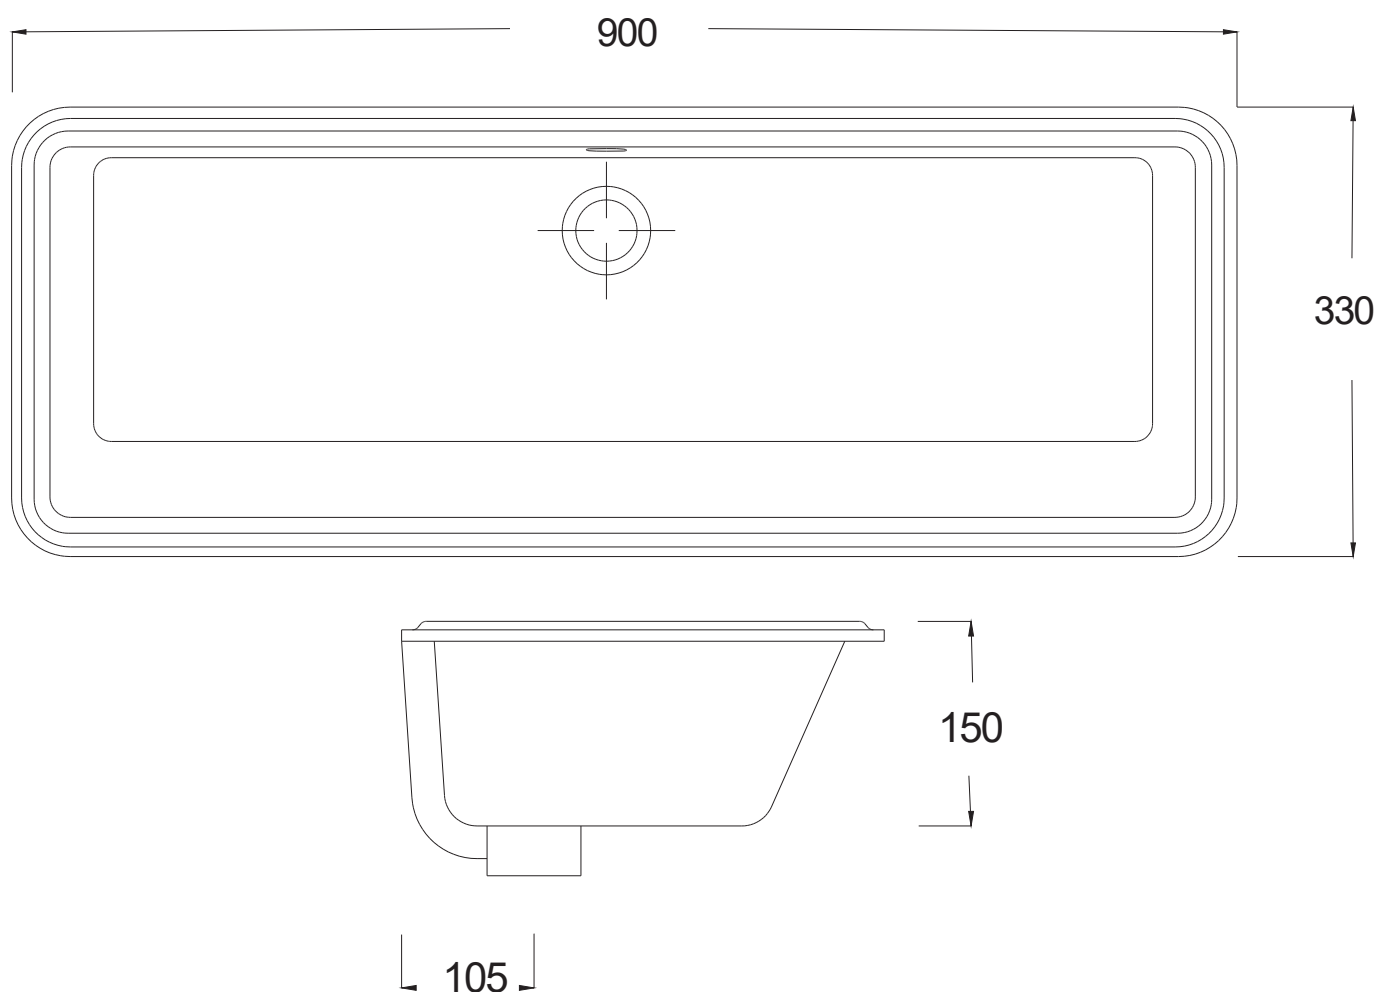

Gea 90 håndvask

Varenr.: 21003	VVS-nr.: 636087600
Materiale:	Porcelæn
Farve:	Hvid
Overflade:	Glaseret, blank
Monteringsmulighed:	Underlimning
Min. skabsbredde:	1000 mm
Hanehul:	Nej
Overløb:	Ja, inkl. krom overløbsring
Bundventil medfølger:	Nej

LAVABO®

OBS: Da vasken er håndlavet, kan der forekomme tolerancer i formen